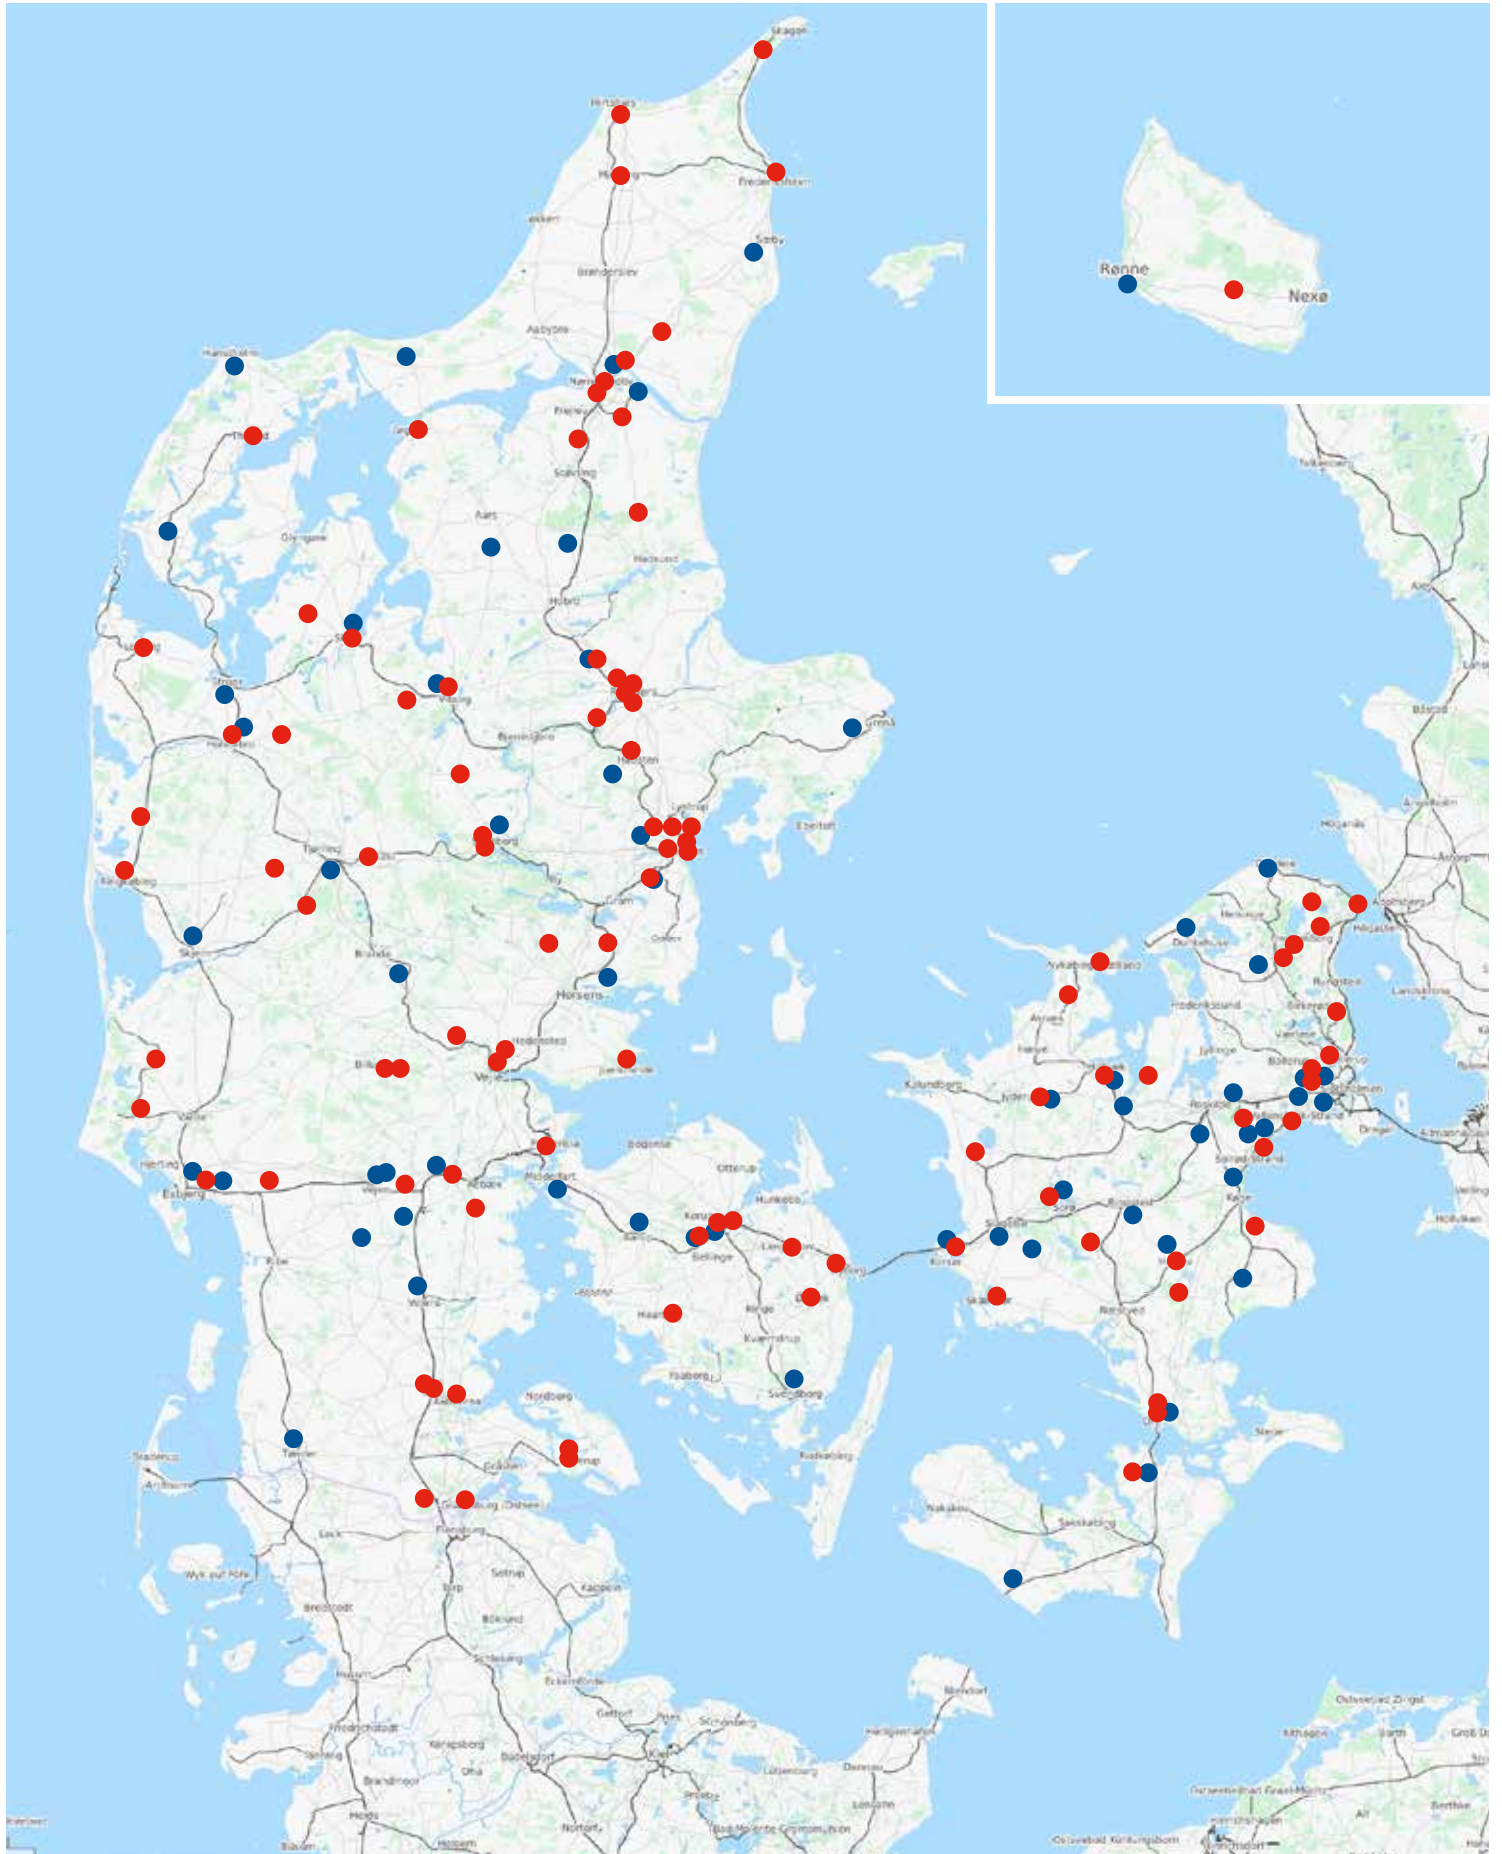

HER KAN LASTBILER OG BUSSE TANKER MED SHELL CARD

● Shell anlæg   ● YX anlæg